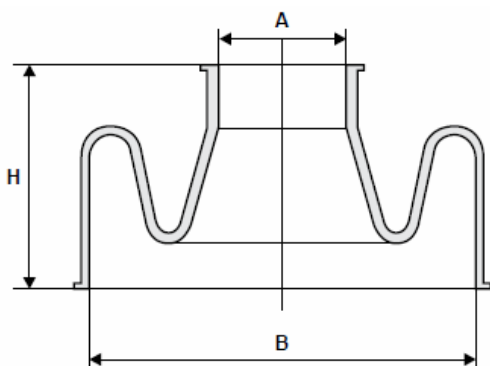

### MANSZETA 1 N0

Manszeta ta znajduje zastosowanie w zamykaniu przestrzeni międzyrurowej rurociągu, w którym rura przewodowa jest ułożona centrycznie względem rury osłonowej.

INFORMACJE TECHNICZNE ORAZ WYCENY INWESTYCYJNE U NASZYCH DORADCÓW