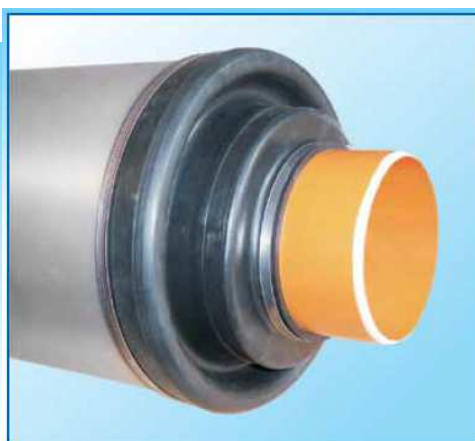

### MANSZETA 1 N0

Manszeta ta znajduje zastosowanie w zamykaniu przestrzeni międzyrurowej rurociągu, w którym rura przewodowa jest ułożona centrycznie względem rury osłonowej.

INFORMACJE TECHNICZNE ORAZ WYCENY INWESTYCYJNE U NASZYCH DORADCÓW