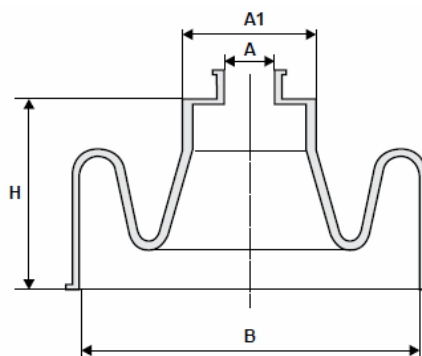

### MANSZETA 1 N0

Manszeta ta znajduje zastosowanie w zamykaniu przestrzeni międzyrurowej rurociągu, w którym rura przewodowa jest ułożona centrycznie względem rury osłonowej.

INFORMACJE TECHNICZNE ORAZ WYCENY INWESTYCYJNE U NASZYCH DORADCÓW